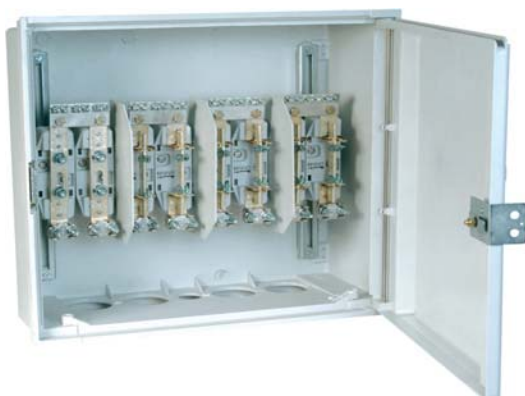

### 1/ Emploi

Le coffret Distribox Ingelec type passage en coupure en charge « PCC » sans protection est conçu pour un réseau bouclé en milieu urbain en vue d'assurer la continuité du service.

### 3/ Références produits

Sans protection - T0

Emb.	Réf.	Désignation
1	2601/8000	COFF DISTRIBOX PCC-T0 2A50/3D35
1	2601/9600	COFF DISTRIBOX PCC T0 2A50/2D50
1	2601/8100	COFF DISTRIBOX PCC 2A95 TO / 3DNP95
1	2601/8400	COFF DISTRIBOX PCC 3A150/3DNP (35-PCCT1)
1	2601/8500	COFF DISTRIBOX PCC 3A150/4DNP (35-PCCT1)
1	2601/9094	COFF DISTRIBOX+GR PCC T1 2A150/4DP50 T00

#### 4/ Caractéristiques techniques

- Cuve et porte fabriqué en polyester chargé de fibres de verre
- Larges membranes de séparation en matière isolante.
- Couleur grise RAL 7035
- Dimensions (HLP): 530x515x224mm
- Fixation : Encastré sur face de mur ou en saillie par 4 pattes de scellement.
- Dispositif d'aération naturelle pour la dissipation thermique.
- Trappe facilitant le passage des câbles.
- Serrure batteuse et oreillette double cadénassage.
- Température d'utilisation de -5°C à 55°C
- Tension assignée 420V ~
- Courant assigné jusqu'à 400A, selon les bornes
- Protection IP44 avec ventouses.
- Résistance au choc mécanique IK10.
- Ouverture de la porte à 180° pour une accessibilité aisée.
- Le sectionnement en charge des fusibles à couteaux est effectué avec des poignés isolés.
- Peut être équipé d'une : Grille fausse coupure non protégée composée d'un support en polyester, des bases de fusibles à haut pouvoir de coupure (HPC) de taille T0 calibre max 125 A ou taille T1 taille max 160A.