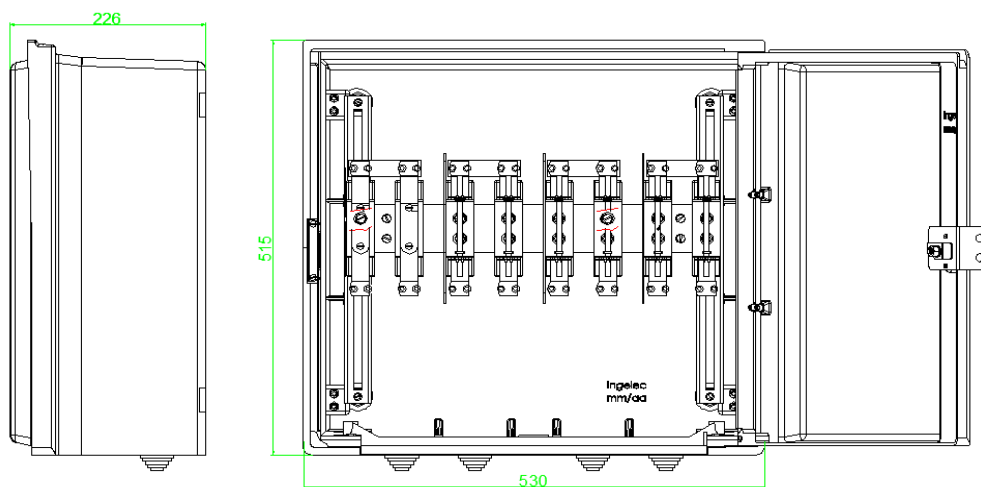

4/ Caractéristiques techniques

- Cuve et porte fabriqué en polyester chargé de fibres de verre
- Larges membranes de séparation en matière isolante.
- Couleur grise RAL 7035
- Dimensions (HLP): 530x515x224mm
- Fixation : Encastré sur face de mur ou en saillie par 4 pattes de scellement.
- Dispositif d'aération naturelle pour la dissipation thermique.
- Trappe facilitant le passage des câbles.
- Serrure batteuse et oreillette double cadénassage.
- Température d'utilisation de -5°C à 55°C
- Tension assignée 420V ~
- Courant assigné jusqu'à 400A, selon les bornes
- Protection IP44 avec ventouses.
- Résistance au choc mécanique IK10.
- Ouverture de la porte à 180° pour une accessibilité aisée.
- Le sectionnement en charge des fusibles à couteaux est effectué avec des poignés isolés.
- Peut être équipé d'une : Grille fausse coupure non protégée composée d'un support en polyester, des bases de fusibles à haut pouvoir de coupure (HPC) de taille T0 calibre max 125 A ou taille T1 taille max 160A.

5/ Le plus produit :

- Forte résistance mécanique.
- Conçu conformément à la norme NF EN60439-1 et NF EN60 439-5.

Coffret Distribox PCC T0 sans protection