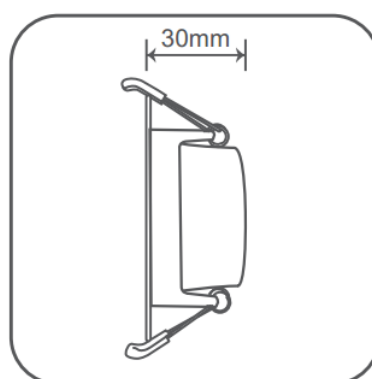

EMPLOI

Remplacent le spot halogène + collerettes

Eclairage d'appoint pour milieux résidentiels ou tertiaires

Plus compacts que les spots intégrés « W1B » et « W1J »

VISUEL PRODUIT

REFERENCES PRODUIT

Emb	Désignation	Référence	Puissance (W)	Lumens (lm)	Tension (V)	Dimensions (mm)	Couleur (K)	Durée de vie	IRC
50	SLIC7W2NB	Spot Intégré Carré 7W cadre noir Lumière Blanche DOB Orientable	7w	455	170-240V	90 x 90 x Haut 30	6500K	25.000 H	>80
50	SLIC7W2NJ	Spot Intégré Carré 7W cadre noir Lumière Jaune DOB Orientable	7w	455	170-240V	90 x 90 x Haut 30	3000K	25.000 H	>80
50	SLIR7W2NB	Spot Intégré Rond 7W cadre noir Lumière Blanche DOB Orientable	7w	455	170-240V	Diam 90 x Haut 30	6500K	25.000 H	>80
50	SLIR7W2NJ	Spot Intégré Rond 7W cadre noir Lumière Jaune DOB Orientable	7w	455	170-240V	Diam 90 x Haut 30	3000K	25.000 H	>80
50	SLIC7W2B	Spot Intégré Carré blanc 7W Lumière Blanche Compact DOB	7w	520	170-240V	90 x 90 x Haut 30	6500K	25.000 H	>80
50	SLIC7W2J	Spot Intégré Carré blanc 7W Lumière Jaune Compact DOB	7w	490	170-240V	90 x 90 x Haut 30	3000K	25.000 H	>80
50	SLIR7W2B	Spot Intégré Rond blanc 7W Lumière Blanche Compact DOB	7w	520	170-240V	Diam 90 x Haut 30	6500K	25.000 H	>80
50	SLIR7W2J	Spot Intégré Rond blanc 7W Lumière Jaune Compact DOB	7w	490	170-240V	Diam 90 x Haut 30	3000K	25.000 H	>80

CARACTERISTIQUES TECHNIQUES

- Spot orientable intégré avec cellule LED à l'intérieur
- Longue durée de vie : 25 000 heures
- Jusqu'à 90% d'économie d'énergie
- Conforme aux directives CE et CMIM
- Classe énergétique A+
- Tension : 170-240V
- Angle d'ouverture : 38°
- Indice de rendu de couleurs > 80
- Températures de couleur : 3000°k et 6500°k
- Technologie LED : SMD
- Puissance : 7W