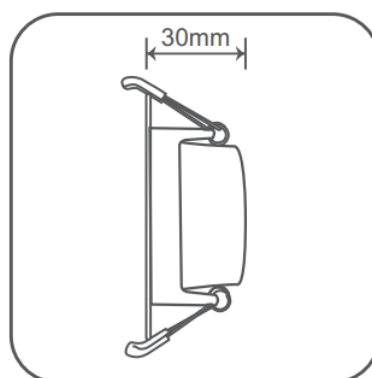

EMPLOI

Remplacent le spot halogène + collerettes

Eclairage d'appoint pour milieux résidentiels ou tertiaires

Plus compacts que les spots intégrés « W1B » et « W1J »

VISUEL PRODUIT

REFERENCES PRODUIT

Emb	Désignation	Référence	Puissance (W)	Lumens (lm)	Tension (V)	Dimensions (mm)	Couleur (K)	Durée de vie	IRC
50	SLIC7W2NB	Spot Intégré Carré 7W cadre noir Lumière Blanche DOB Orientable	7w	455	170-240V	90 x 90 x Haut 30	6500K	25.000 H	>80
50	SLIC7W2NJ	Spot Intégré Carré 7W cadre noir Lumière Jaune DOB Orientable	7w	455	170-240V	90 x 90 x Haut 30	3000K	25.000 H	>80
50	SLIR7W2NB	Spot Intégré Rond 7W cadre noir Lumière Blanche DOB Orientable	7w	455	170-240V	Diam 90 x Haut 30	6500K	25.000 H	>80
50	SLIR7W2NJ	Spot Intégré Rond 7W cadre noir Lumière Jaune DOB Orientable	7w	455	170-240V	Diam 90 x Haut 30	3000K	25.000 H	>80
50	SLIC7W2B	Spot Intégré Carré blanc 7W Lumière Blanche Compact DOB	7w	520	170-240V	90 x 90 x Haut 30	6500K	25.000 H	>80
50	SLIC7W2J	Spot Intégré Carré blanc 7W Lumière Jaune Compact DOB	7w	490	170-240V	90 x 90 x Haut 30	3000K	25.000 H	>80
50	SLIR7W2B	Spot Intégré Rond blanc 7W Lumière Blanche Compact DOB	7w	520	170-240V	Diam 90 x Haut 30	6500K	25.000 H	>80
50	SLIR7W2J	Spot Intégré Rond blanc 7W Lumière Jaune Compact DOB	7w	490	170-240V	Diam 90 x Haut 30	3000K	25.000 H	>80

CARACTERISTIQUES TECHNIQUES

- Spot orientable intégré avec cellule LED à l'intérieur
- Longue durée de vie : 25 000 heures
- Jusqu'à 90% d'économie d'énergie
- Conforme aux directives CE et CMIM
- Classe énergétique A+
- Tension : 170-240V
- Angle d'ouverture : 38°
- Indice de rendu de couleurs > 80
- Températures de couleur : 3000°k et 6500°k
- Technologie LED : SMD
- Puissance : 7W