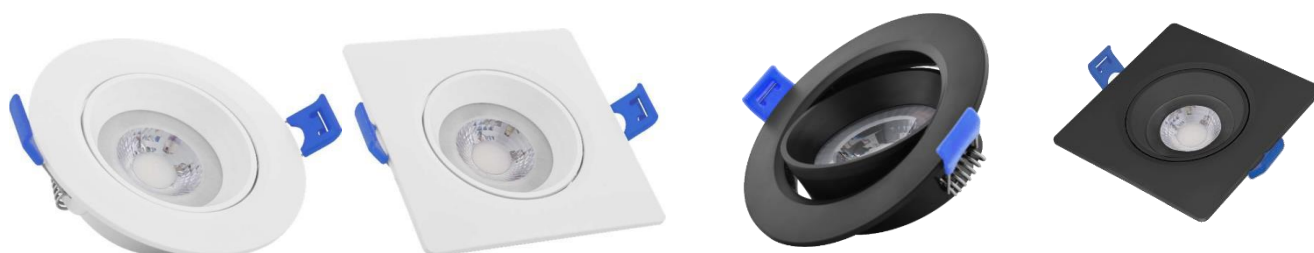

**EMPLOI**

Remplacent le spot halogène + collerettes

Eclairage d'appoint pour milieux résidentiels ou tertiaires

Plus compacts que les spots intégrés « W1B » et « W1J »

**VISUEL PRODUIT**

**REFERENCES PRODUIT**

Emb	Désignation	Référence	Puissance (W)	Lumens (lm)	Tension (V)	Dimensions (mm)	Couleur (K)	Durée de vie	IRC
50	SLIC7W2NB	Spot Intégré Carré 7W cadre noir Lumière Blanche DOB Orientable	7w	455	170-240V	90 x 90 x Haut 30	6500K	25.000 H	>80
50	SLIC7W2NJ	Spot Intégré Carré 7W cadre noir Lumière Jaune DOB Orientable	7w	455	170-240V	90 x 90 x Haut 30	3000K	25.000 H	>80
50	SLIR7W2NB	Spot Intégré Rond 7W cadre noir Lumière Blanche DOB Orientable	7w	455	170-240V	Diam 90 x Haut 30	6500K	25.000 H	>80
50	SLIR7W2NJ	Spot Intégré Rond 7W cadre noir Lumière Jaune DOB Orientable	7w	455	170-240V	Diam 90 x Haut 30	3000K	25.000 H	>80
50	SLIC7W2B	Spot Intégré Carré blanc 7W Lumière Blanche Compact DOB	7w	520	170-240V	90 x 90 x Haut 30	6500K	25.000 H	>80
50	SLIC7W2J	Spot Intégré Carré blanc 7W Lumière Jaune Compact DOB	7w	490	170-240V	90 x 90 x Haut 30	3000K	25.000 H	>80
50	SLIR7W2B	Spot Intégré Rond blanc 7W Lumière Blanche Compact DOB	7w	520	170-240V	Diam 90 x Haut 30	6500K	25.000 H	>80
50	SLIR7W2J	Spot Intégré Rond blanc 7W Lumière Jaune Compact DOB	7w	490	170-240V	Diam 90 x Haut 30	3000K	25.000 H	>80

**CARACTERISTIQUES TECHNIQUES**

- Spot orientable intégré avec cellule LED à l'intérieur
- Longue durée de vie : 25 000 heures
- Jusqu'à 90% d'économie d'énergie
- Conforme aux directives CE et CMIM
- Classe énergétique A+
- Tension : 170-240V
- Angle d'ouverture : 38°
- Indice de rendu de couleurs > 80
- Températures de couleur : 3000°k et 6500°k
- Technologie LED : SMD
- Puissance : 7W