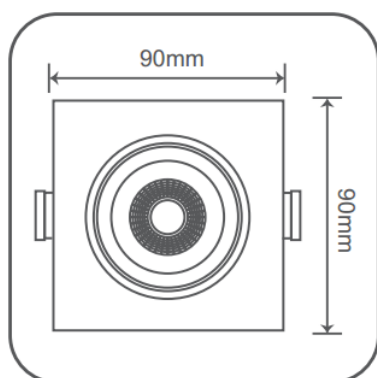

EMPLOI

Remplacent le spot halogène + collerettes

Eclairage d'appoint pour milieux résidentiels ou tertiaires

Plus compacts que les spots intégrés « W1B » et « W1J »

VISUEL PRODUIT

REFERENCES PRODUIT

Emb	Désignation	Référence	Puissance (W)	Lumens (lm)	Tension (V)	Dimensions (mm)	Couleur (K)	Durée de vie	IRC
50	SLIC7W2NB	Spot Intégré Carré 7W cadre noir Lumière Blanche DOB Orientable	7w	455	170-240V	90 x 90 x Haut 30	6500K	25.000 H	>80
50	SLIC7W2NJ	Spot Intégré Carré 7W cadre noir Lumière Jaune DOB Orientable	7w	455	170-240V	90 x 90 x Haut 30	3000K	25.000 H	>80
50	SLIR7W2NB	Spot Intégré Rond 7W cadre noir Lumière Blanche DOB Orientable	7w	455	170-240V	Diam 90 x Haut 30	6500K	25.000 H	>80
50	SLIR7W2NJ	Spot Intégré Rond 7W cadre noir Lumière Jaune DOB Orientable	7w	455	170-240V	Diam 90 x Haut 30	3000K	25.000 H	>80
50	SLIC7W2B	Spot Intégré Carré blanc 7W Lumière Blanche Compact DOB	7w	520	170-240V	90 x 90 x Haut 30	6500K	25.000 H	>80
50	SLIC7W2J	Spot Intégré Carré blanc 7W Lumière Jaune Compact DOB	7w	490	170-240V	90 x 90 x Haut 30	3000K	25.000 H	>80
50	SLIR7W2B	Spot Intégré Rond blanc 7W Lumière Blanche Compact DOB	7w	520	170-240V	Diam 90 x Haut 30	6500K	25.000 H	>80
50	SLIR7W2J	Spot Intégré Rond blanc 7W Lumière Jaune Compact DOB	7w	490	170-240V	Diam 90 x Haut 30	3000K	25.000 H	>80

CARACTERISTIQUES TECHNIQUES

- Spot orientable intégré avec cellule LED à l'intérieur
- Longue durée de vie : 25 000 heures
- Jusqu'à 90% d'économie d'énergie
- Conforme aux directives CE et CMIM
- Classe énergétique A+
- Tension : 170-240V
- Angle d'ouverture : 38°
- Indice de rendu de couleurs > 80
- Températures de couleur : 3000°k et 6500°k
- Technologie LED : SMD
- Puissance : 7W