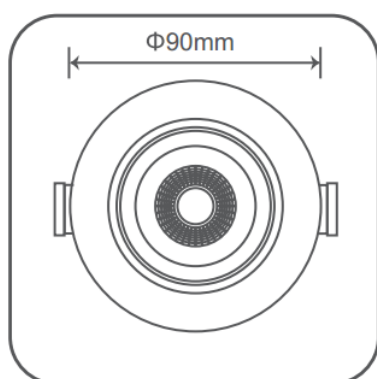

EMPLOI

Remplacent le spot halogène + collerettes

Eclairage d'appoint pour milieux résidentiels ou tertiaires

Plus compacts que les spots intégrés « W1B » et « W1J »

VISUEL PRODUIT

REFERENCES PRODUIT

Emb	Désignation	Référence	Puissance (W)	Lumens (lm)	Tension (V)	Dimensions (mm)	Couleur (K)	Durée de vie	IRC
50	SLIC7W2NB	Spot Intégré Carré 7W cadre noir Lumière Blanche DOB Orientable	7w	455	170-240V	90 x 90 x Haut 30	6500K	25.000 H	>80
50	SLIC7W2NJ	Spot Intégré Carré 7W cadre noir Lumière Jaune DOB Orientable	7w	455	170-240V	90 x 90 x Haut 30	3000K	25.000 H	>80
50	SLIR7W2NB	Spot Intégré Rond 7W cadre noir Lumière Blanche DOB Orientable	7w	455	170-240V	Diam 90 x Haut 30	6500K	25.000 H	>80
50	SLIR7W2NJ	Spot Intégré Rond 7W cadre noir Lumière Jaune DOB Orientable	7w	455	170-240V	Diam 90 x Haut 30	3000K	25.000 H	>80
50	SLIC7W2B	Spot Intégré Carré blanc 7W Lumière Blanche Compact DOB	7w	520	170-240V	90 x 90 x Haut 30	6500K	25.000 H	>80
50	SLIC7W2J	Spot Intégré Carré blanc 7W Lumière Jaune Compact DOB	7w	490	170-240V	90 x 90 x Haut 30	3000K	25.000 H	>80
50	SLIR7W2B	Spot Intégré Rond blanc 7W Lumière Blanche Compact DOB	7w	520	170-240V	Diam 90 x Haut 30	6500K	25.000 H	>80
50	SLIR7W2J	Spot Intégré Rond blanc 7W Lumière Jaune Compact DOB	7w	490	170-240V	Diam 90 x Haut 30	3000K	25.000 H	>80

CARACTERISTIQUES TECHNIQUES

- Spot orientable intégré avec cellule LED à l'intérieur
- Longue durée de vie : 25 000 heures
- Jusqu'à 90% d'économie d'énergie
- Conforme aux directives CE et CMIM
- Classe énergétique A+
- Tension : 170-240V
- Angle d'ouverture : 38°
- Indice de rendu de couleurs > 80
- Températures de couleur : 3000°k et 6500°k
- Technologie LED : SMD
- Puissance : 7W